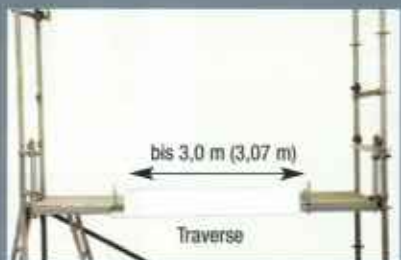

Schiebetür

bis 3,0 m (3,07 m)

Traverse

Etagensicherung "Comfort" - flexibel und kompatibel

- leichte, modulare Bauweise
- einfacher und leichter Aufbau
- passend für alle Gerüstfelder bis 3,0 m (3,07 m) Breite
- wahlweise einsetzbar links- oder rechts-öffnend
- zweifach mechanische Türsicherung
- elektrisch nachrüstbar – Etagensteuerung mit Sicherungsendschalter steckbar
- Öffnungsbreite bis 1,45 m
- alle Teile feuerverzinkt