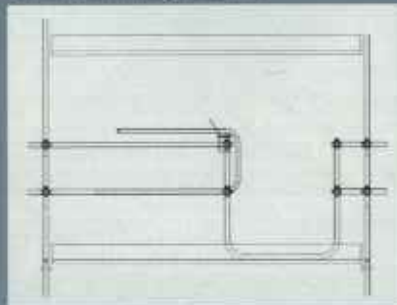

Für alle Lastenaufzüge, geöffnet