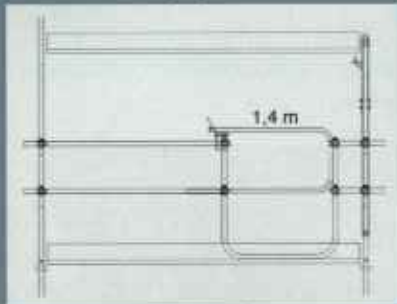

Für alle Lastenaufzüge, geschlossen