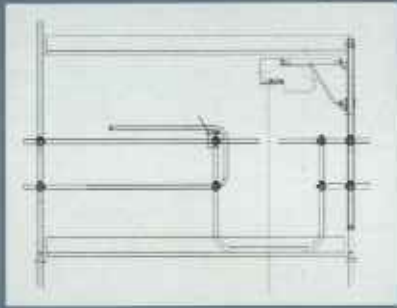

GEDA®-

Etagensicherung für Lasten

LADESTELLENSICHERUNG "SIMPLE"

- einfacher und leichter Aufbau
- passend für alle Gerüstfeldbreiten
- wahlweise links- oder rechts-öffnend
- mechanische Türsicherung
- elektrisch nachrüstbar
- Öffnungsbreite bis 1,4 m
- alle Teile feuerverzinkt

Für alle Schwenkarm- und Gerüstaufzüge